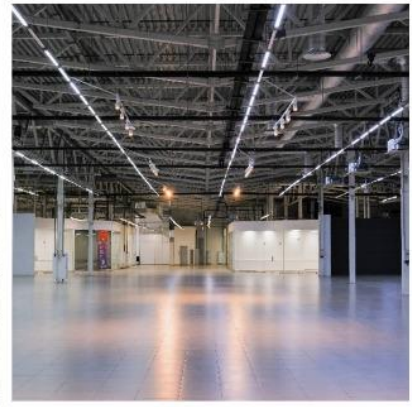

Оборудование:

Доступ к сети интернет, высокоскоростной Wi-Fi
Грузовые лифты до 1000 кг
Дебаркадеры с уравнивающей платформой
Возможность разгрузки грузового транспорта
внутри здания

Инженерное обеспечение:

Инженерные коммуникации с подключением
Центральное и локальное кондиционирование
Топпинговый пол с нагрузкой до 2 т/кв.м.
Электроподключение с нагрузкой до 800кВт

Доступность: 15 минут от центра города и аэропорта

Услуги:

Кейтеринг
Клининг
Высотные работы
Охрана мероприятий
Складская зона
Круглосуточное видеонаблюдение
Комнаты организаторов

Парковка: 500 мест

Гардероб: 350 мест