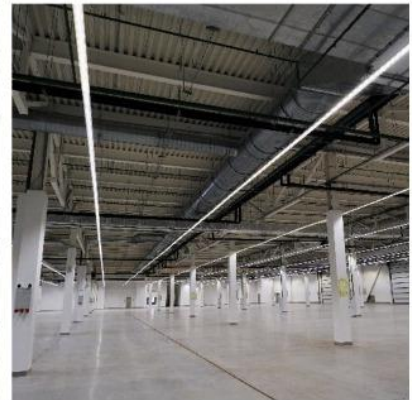

Оборудование:

Доступ к сети интернет, высокоскоростной Wi-Fi
Грузовые лифты до 1000 кг
Дебаркадеры с уравнивающей платформой
Возможность разгрузки грузового транспорта
внутри здания

Инженерное обеспечение:

Инженерные коммуникации с подключением
Центральное и локальное кондиционирование
Топпинговый пол с нагрузкой до 2 т/кв.м.
Электроподключение с нагрузкой до 800кВт

Доступность: 15 минут от центра города и аэропорта

Услуги:

Кейтеринг
Клининг
Высотные работы
Охрана мероприятий
Складская зона
Круглосуточное видеонаблюдение
Комнаты организаторов

Парковка: 500 мест

Гардероб: 350 мест