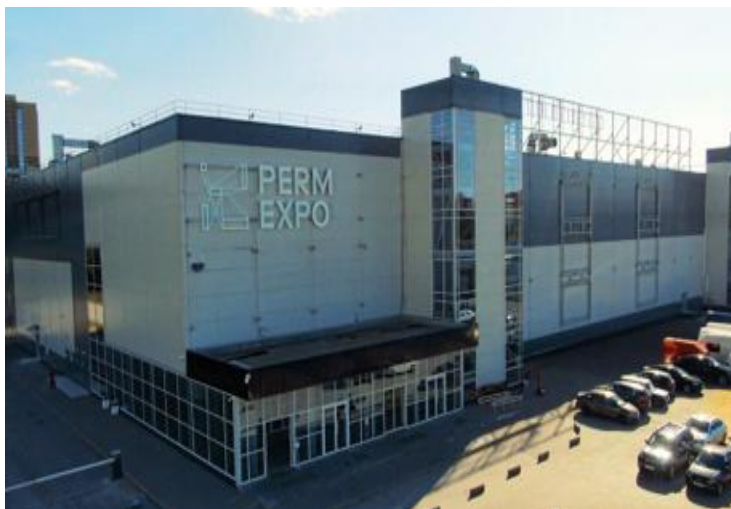

КОНГРЕССНО-ВЫСТАВОЧНЫЙ ЦЕНТР «ПЕРМЬ ЭКСПО»

Адрес: 614081, Россия, Пермь,

шоссе Космонавтов, 59

Тел.: 8 (912) 070-39-58

E-mail: info@investperm.ru

Сайт: permexpo.ru

Год открытия: 2022

Закрытая ВП: 9 900 кв. м

Открытая ВП: 13 000 кв. м

Количество павильонов: 1

Количество конференц-залов: 9

Макс. вместимость под конгрессные мероприятия: 1000 чел.

Конгрессно-выставочный центр «Пермь Экспо» - крупнейшая площадка Пермского края для проведения деловых мероприятий - конгрессов, форумов, выставок, ярмарок, конференций, семинаров, а также частных мероприятий любого уровня.

После проведения капитального ремонта, обновления инженерных системы и коммуникаций, КВЦ «ПЕРМЬ ЭКСПО» соответствует современным стандартам выставочной деятельности.

Ключевые события Правительства Пермского края проходят на площадке КВЦ «ПЕРМЬ ЭКСПО».

КВЦ «ПЕРМЬ ЭКСПО» удобно расположен в равной удаленности от международного аэропорта «Пермь» и центра города.

Коэффициент использования закрытых выставочных площадей от всех конгрессно-выставочных мероприятий за 2023 год - 0,26. Всего за 2023 год на территории выставочного центра было проведено 17 конгрессно-выставочных мероприятий на выставочной площади нетто 82 773 кв.м.